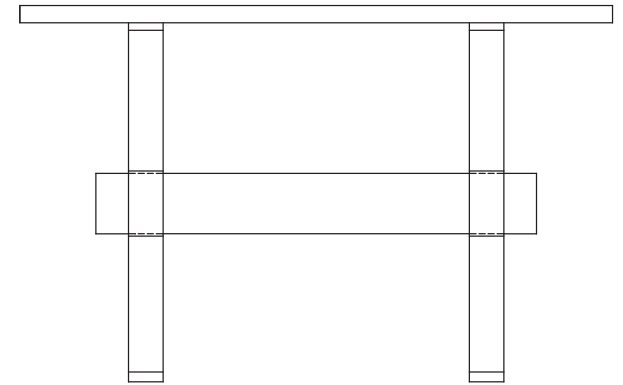

LARGE SIDEBOARD  
H: 889 W: 1524 D: 457

COFFEE TABLE  
H: 462 W: 1320 D: 660

SIDE TABLE  
H: 560 W: 560 D: 560

CONSOLE TABLE  
H: 770 W: 1200 D: 480

LARGE DINING TABLE  
H: 780 W: 2286 D: 1016

ASHTON DINING CHAIR - GREY  
H: 800 W: 622 D: 622

LILY DINING CHAIR - GREY/WASH  
H: 876 W: 520 D: 609